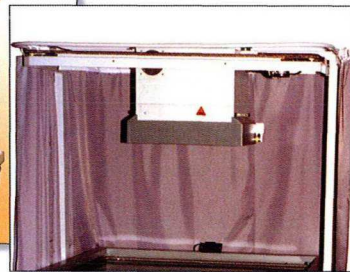

Konventionelle Kopierlampen werden in den Belichtungspausen nicht vollständig abgeschaltet,

Im Lampengehäuse ist eine besonders wirkungsvolle Zündeinheit in Brennernähe untergebracht. Zündprobleme werden dadurch sicher vermieden.

Ein optimierter Reflektor erlaubt einen geringeren Abstand zum Belichtungsrahmen. Dadurch kann diese Anlage auch in beengten Raumverhältnissen eingesetzt werden.

Durch die Ausstattung mit einem Lichtdosiergerät können THEIMER-RAPID-Anlagen unabhängig von anderen Einheiten eingesetzt werden.