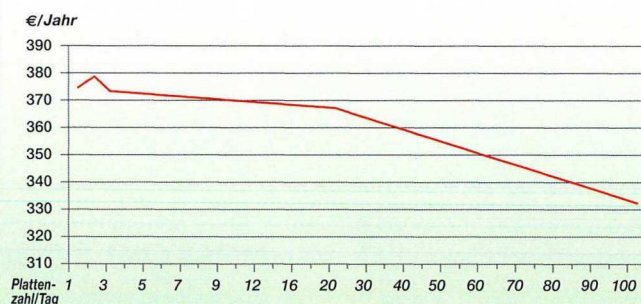

Ersparnis RAPID 5 gegen 6 kW Standard

THEIMER GmbH